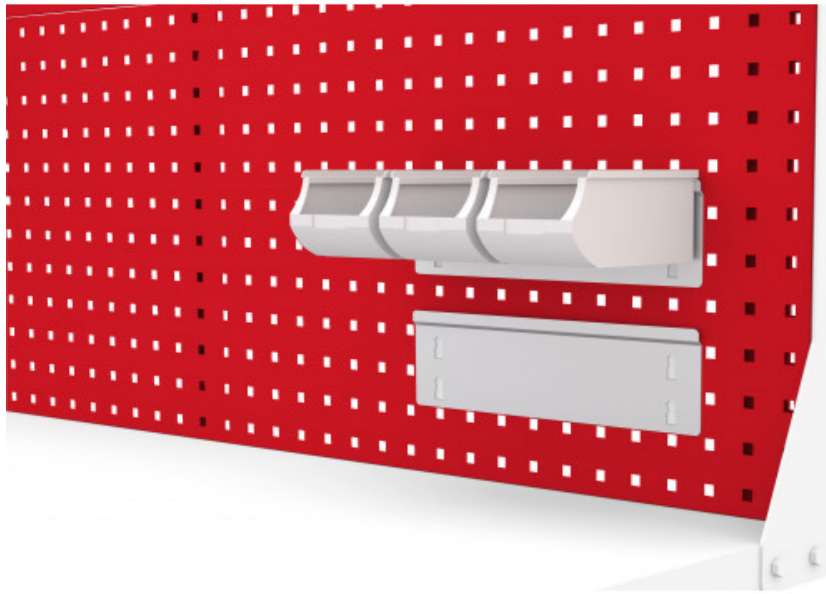

VERZINKTE STÜTZE

ETAB-BAB

SAM Outillage

10 rue Camille de Rochetaillée
42000 Saint-Etienne - France

RCS Saint-Etienne B 338 002 231 | SAS au capital de 8 189 583 €

<https://www.sam-outillage.de/>

Fotos und Textinhalte ohne Gewähr. Nach Gebrauch vorschriftsgemäß entsorgen. Dokument erstellt am 2024-05-03 00:47:46

**BESCHREIBUNG****VERZINKTE STÜTZE**

Optimieren Sie Ihren Arbeitsplatz und erleichtern Sie sich die Organisation Ihrer Werkzeuge mit unserer verzinkten Halterung für Sichtkästen. Letztere wurde eigens für den Einsatz in Industrie und Produktion konzipiert. Ihre robuste Konstruktion aus verzinktem Stahl bietet Gewähr für lange Lebensdauer und ein hohes Maß an Korrosionsbeständigkeit. Die Sichtkästen fügen sich perfekt in die Halterung ein und bieten eine bequeme Zugriffsmöglichkeit auf Ihre Werkzeuge und Ersatzteile.

SPEZIFISCHE DATEN

Bezeichnung	VERZINKTE STÜTZE
Händlerangabe	ETAB-BAB
Gewicht (g)	250g

SAM Outillage

10 rue Camille de Rochetaillée
42000 Saint-Etienne - France

RCS Saint-Etienne B 338 002 231 | SAS au capital de 8 189 583 €