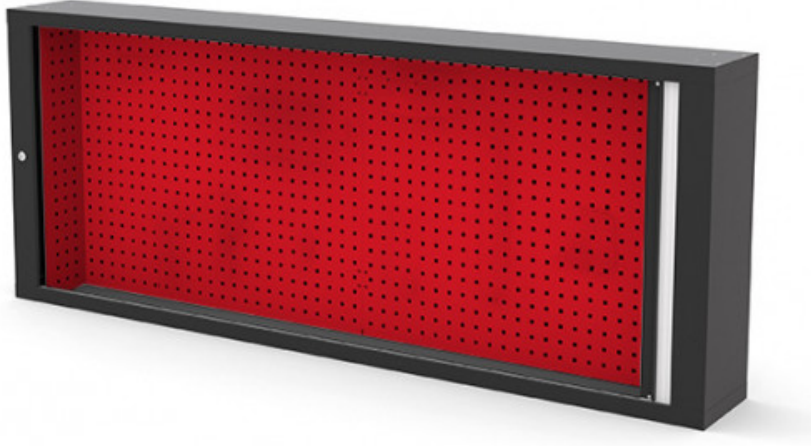

ROLLLADENSCHRANK 2M

ETAB-AR2000

SAM Outillage

10 rue Camille de Rochetaillée
42000 Saint-Etienne - France

RCS Saint-Etienne B 338 002 231 | SAS au capital de 8 189 583 €

<https://www.sam-outillage.de/>

Fotos und Textinhalte ohne Gewähr. Nach Gebrauch vorschriftsgemäß entsorgen. Dokument erstellt am 2024-04-28 03:02:40

**BESCHREIBUNG****ROLLADENSCHRANK 2M**

Die mit einem Streifenvorhang ausgestattete, 2000 mm x 250 mm x 800 mm große Werkbank bietet die ideale Aufbewahrungslösung für Ihr Werkzeug. Mit den verschiedenen Befestigungsmöglichkeiten (an der Wand oder auf einer Werkbank) können Sie sie ganz nach Ihrem Bedarf anpassen. Und da sie abschließbar ist, brauchen Sie sich keine Sorgen um ihren Inhalt zu machen.