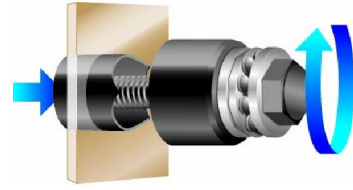

Fotos und Textinhalte ohne Gewähr. Nach Gebrauch vorschriftsgemäß entsorgen. Dokument erstellt am 2024-05-03 09:15:31

**BESCHREIBUNG**

Schraubstanze mit kugellager

Das Kugellager sorgt für eine Verringerung der Reibung zwischen der Klemmschraube und der Matrix und damit ein Arbeiten mit geringer Anstrengung.

SPEZIFISCHE DATEN

Bezeichnung	AUSHAUWERKZEUG 54 MM
Händlerangabe	EMP-540
Lochdurchmesser (mm)	54

SAM Outillage

10 rue Camille de Rochetaillée
42000 Saint-Etienne - France

RCS Saint-Etienne B 338 002 231 | SAS au capital de 8 189 583 €

<https://www.sam-outillage.de/>

Schraubenmaße (mm)	M 16x1.5x70
Qualitätsklasse	12,9
Garantie	C

Gewährte Garantie**C | Verbrauchsmittel**

Artikel dieser Produktkategorie unterliegen einem natürlichen Verschleiß und werden nicht ersetzt.