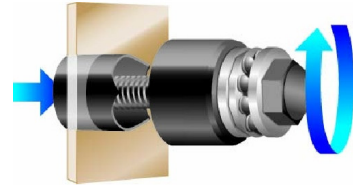

BESCHREIBUNG

Schraubstanze mit kugellager

Das Kugellager sorgt für eine Verringerung der Reibung zwischen der Klemmschraube und der Matrix und damit ein Arbeiten mit geringer Anstrengung.

SPEZIFISCHE DATEN

Bezeichnung	AUSHAUWERKZEUG 47 MM
Händlerangabe	EMP-470
Lochdurchmesser (mm)	47

SAM Outillage

10 rue Camille de Rochetaillée
42000 Saint-Etienne - France

RCS Saint-Etienne B 338 002 231 | SAS au capital de 8 189 583 €

<https://www.sam-outillage.de/>