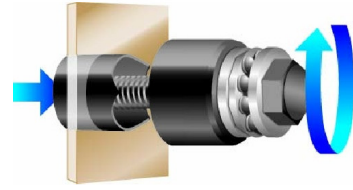

BESCHREIBUNG

Schraubstanze mit kugellager

Das Kugellager sorgt für eine Verringerung der Reibung zwischen der Klemmschraube und der Matrix und damit ein Arbeiten mit geringer Anstrengung.

SPEZIFISCHE DATEN

Bezeichnung	AUSHAUWERKZEUG 37 MM
Händlerangabe	EMP-370
Lochdurchmesser (mm)	37

SAM Outillage

10 rue Camille de Rochetaillée
42000 Saint-Etienne - France

RCS Saint-Etienne B 338 002 231 | SAS au capital de 8 189 583 €

<https://www.sam-outillage.de/>