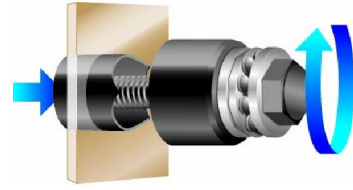

Fotos und Textinhalte ohne Gewähr. Nach Gebrauch vorschriftsgemäß entsorgen. Dokument erstellt am 2024-05-03 09:17:38

**BESCHREIBUNG**

Schraubstanze mit kugellager

Das Kugellager sorgt für eine Verringerung der Reibung zwischen der Klemmschraube und der Matrix und damit ein Arbeiten mit geringer Anstrengung.

SPEZIFISCHE DATEN

Bezeichnung	AUSHAUWERKZEUG 35 MM
Händlerangabe	EMP-350
Lochdurchmesser (mm)	35

SAM Outillage

10 rue Camille de Rochetaillée
42000 Saint-Etienne - France

RCS Saint-Etienne B 338 002 231 | SAS au capital de 8 189 583 €