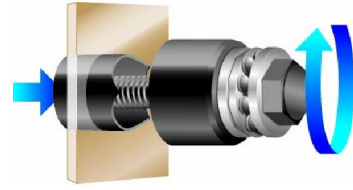

BESCHREIBUNG

Schraubstanze mit kugellager

Das Kugellager sorgt für eine Verringerung der Reibung zwischen der Klemmschraube und der Matrix und damit ein Arbeiten mit geringer Anstrengung.

SPEZIFISCHE DATEN

Bezeichnung	AUSHAUWERKZEUG 32 MM
Händlerangabe	EMP-320
Lochdurchmesser (mm)	32

SAM Outillage

10 rue Camille de Rochetaillée
42000 Saint-Etienne - France

RCS Saint-Etienne B 338 002 231 | SAS au capital de 8 189 583 €

<https://www.sam-outillage.de/>