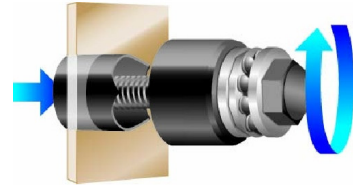

Schraubstanze mit kugellager

EMP-283

EMP-...

SAM Outillage

10 rue Camille de Rochetaillée
42000 Saint-Etienne - France

RCS Saint-Etienne B 338 002 231 | SAS au capital de 8 189 583 €

<https://www.sam-outillage.de/>

Fotos und Textinhalte ohne Gewähr. Nach Gebrauch vorschriftsgemäß entsorgen. Dokument erstellt am 2024-05-03 08:50:14

**BESCHREIBUNG**

Schraubstanze mit kugellager

Das Kugellager sorgt für eine Verringerung der Reibung zwischen der Klemmschraube und der Matrix und damit ein Arbeiten mit geringer Anstrengung.

SPEZIFISCHE DATEN

Bezeichnung	AUSHAUWERKZEUG 28,3 MM
Händlerangabe	EMP-283
Lochdurchmesser (mm)	28.3

SAM Outillage

10 rue Camille de Rochetaillée
42000 Saint-Etienne - France

RCS Saint-Etienne B 338 002 231 | SAS au capital de 8 189 583 €