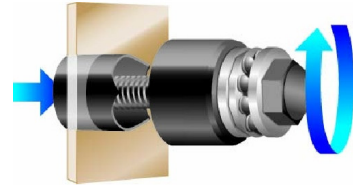

Fotos und Textinhalte ohne Gewähr. Nach Gebrauch vorschriftsgemäß entsorgen. Dokument erstellt am 2024-05-03 09:58:50

**BESCHREIBUNG**

Schraubstanze mit kugellager

Das Kugellager sorgt für eine Verringerung der Reibung zwischen der Klemmschraube und der Matrix und damit ein Arbeiten mit geringer Anstrengung.

SPEZIFISCHE DATEN

Bezeichnung	AUSHAUWERKZEUG 25 MM
Händlerangabe	EMP-250
Lochdurchmesser (mm)	25

SAM Outillage

10 rue Camille de Rochetaillée
42000 Saint-Etienne - France

RCS Saint-Etienne B 338 002 231 | SAS au capital de 8 189 583 €

<https://www.sam-outillage.de/>

Schraubenmaße (mm)	M 10x1x50
Qualitätsklasse	12,9
Garantie	C

Gewährte Garantie**C | Verbrauchsmittel**

Artikel dieser Produktkategorie unterliegen einem natürlichen Verschleiß und werden nicht ersetzt.