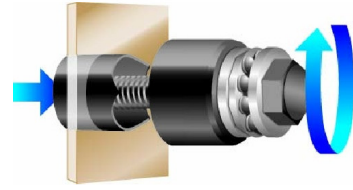

Fotos und Textinhalte ohne Gewähr. Nach Gebrauch vorschriftsgemäß entsorgen. Dokument erstellt am 2024-05-03 04:03:48

**BESCHREIBUNG**

Schraubstanze mit kugellager

Das Kugellager sorgt für eine Verringerung der Reibung zwischen der Klemmschraube und der Matrix und damit ein Arbeiten mit geringer Anstrengung.

SPEZIFISCHE DATEN

Bezeichnung	AUSHAUWERKZEUG 22,5 MM
Händlerangabe	EMP-225
Lochdurchmesser (mm)	22.5

SAM Outillage

10 rue Camille de Rochetaillée
42000 Saint-Etienne - France

RCS Saint-Etienne B 338 002 231 | SAS au capital de 8 189 583 €

<https://www.sam-outillage.de/>

Schraubenmaße (mm)	M 10x1x50
Qualitätsklasse	12,9
Garantie	C

Gewährte Garantie**C | Verbrauchsmittel**

Artikel dieser Produktkategorie unterliegen einem natürlichen Verschleiß und werden nicht ersetzt.