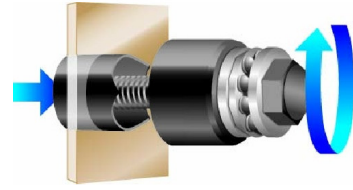

BESCHREIBUNG

Schraubstanze mit kugellager

Das Kugellager sorgt für eine Verringerung der Reibung zwischen der Klemmschraube und der Matrix und damit ein Arbeiten mit geringer Anstrengung.

SPEZIFISCHE DATEN

Bezeichnung	AUSHAUWERKZEUG 16 MM
Händlerangabe	EMP-160
Lochdurchmesser (mm)	16

SAM Outillage

10 rue Camille de Rochetaillée
42000 Saint-Etienne - France

RCS Saint-Etienne B 338 002 231 | SAS au capital de 8 189 583 €

<https://www.sam-outillage.de/>