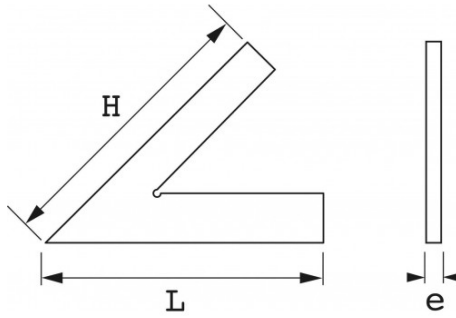

<https://www.sam-outillage.de/>

Fotos und Textinhalte ohne Gewähr. Nach Gebrauch vorschriftsgemäß entsorgen. Dokument erstellt am 2024-05-01 15:16:49

Bezeichnung	EINFACHER PRÄZISIONS-WINKELMESSER 150 X 100 MM 45° KLASSE 2
Händlerangabe	E7-150
L (mm)	150
Gewicht (g)	230
H (mm)	100
e (mm)	5
Garantie	O SAM-WERKZEUG-Garantie