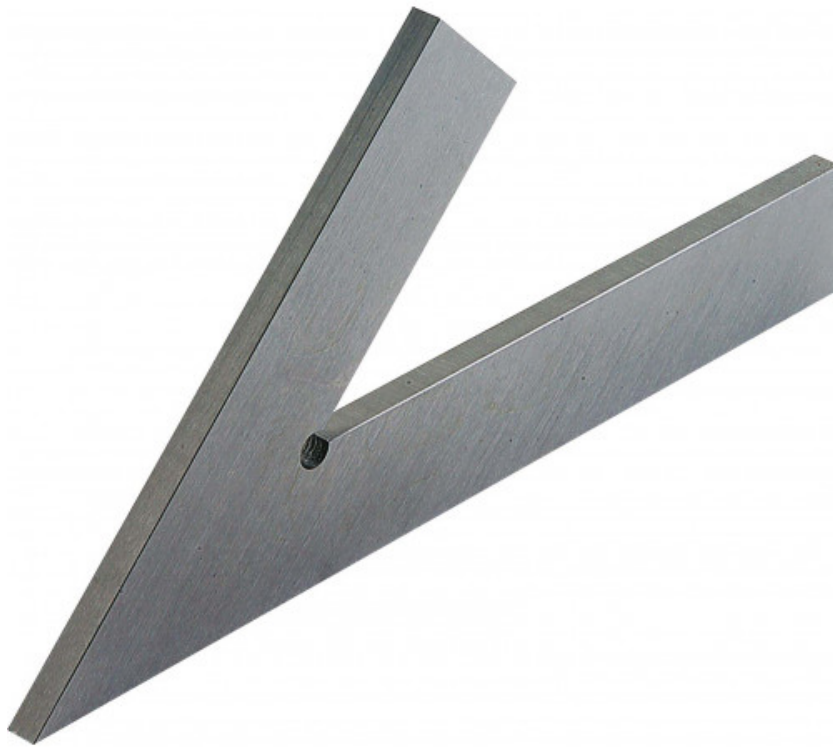

Einfacher winkelmesser 45° präzision klasse 2

E7-150

SAM Outillage

10 rue Camille de Rochetaillée
42000 Saint-Etienne - France

RCS Saint-Etienne B 338 002 231 | SAS au capital de 8 189 583 €

<https://www.sam-outillage.de/>

Fotos und Textinhalte ohne Gewähr. Nach Gebrauch vorschriftsgemäß entsorgen. Dokument erstellt am 2024-05-01 15:16:49

PRÜFEN, MESSEN UND ANZEICHNEN

BESCHREIBUNG

Einfacher winkelmesser 45° präzision klasse 2

<https://www.sam-outillage.de/>

Fotos und Textinhalte ohne Gewähr. Nach Gebrauch vorschriftsgemäß entsorgen. Dokument erstellt am 2024-05-01 15:16:49

Bezeichnung	EINFACHER PRÄZISIONS-WINKELMESSER 150 X 100 MM 45° KLASSE 2
Händlerangabe	E7-150
L (mm)	150
Gewicht (g)	230
H (mm)	100
e (mm)	5
Garantie	O SAM-WERKZEUG-Garantie