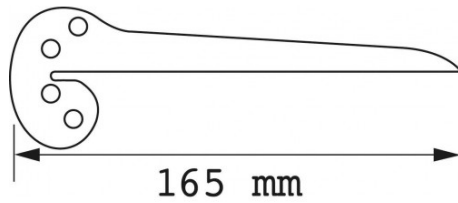

**BESCHREIBUNG****Zentrierwinkel**

Zur Ermittlung des Mittelpunkts eines kreisförmigen oder bogenförmigen Gegenstands. Gewicht: 300 g. L: 165 mm.

**SPEZIFISCHE DATEN****SAM Outillage**

10 rue Camille de Rochetaillée  
42000 Saint-Etienne - France

Bezeichnung	ZENTRIERWINKEL - LÄNGE 165 MM
Händlerangabe	E5-200
L (mm)	165
Gewicht (g)	300
Garantie	O   SAM-WERKZEUG-Garantie

**Gewährte Garantie**

**O | SAM-WERKZEUG-Garantie**

Unbefristete Garantie auf Werkzeuge, die unter normalen Bedingungen zum Einsatz gelangen.