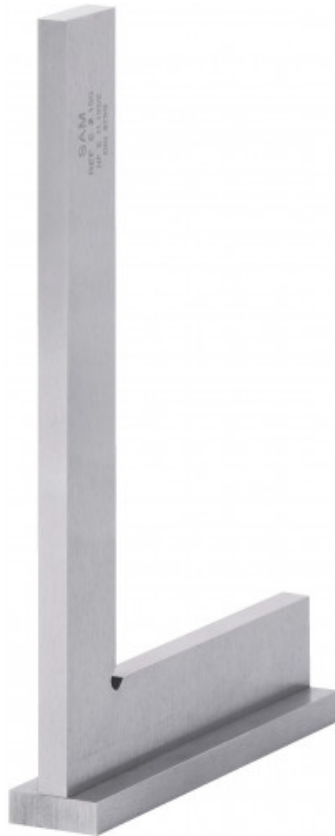

Anschlagwinkel 90° präzision klasse 0

E4-200

E4-...

SAM Outillage

10 rue Camille de Rochetaillée
42000 Saint-Etienne - France

RCS Saint-Etienne B 338 002 231 | SAS au capital de 8 189 583 €

<https://www.sam-outillage.de/>

Fotos und Textinhalte ohne Gewähr. Nach Gebrauch vorschriftsgemäß entsorgen. Dokument erstellt am 2024-05-01 19:48:26

BESCHREIBUNG

Anschlagwinkel 90° präzision klasse 0

Präzisionsklasse 0: $\pm (5 + L/50) \mu\text{m}$.Schraubkappe.

Fotos und Textinhalte ohne Gewähr. Nach Gebrauch vorschriftsgemäß entsorgen. Dokument erstellt am 2024-05-01 19:48:26

Bezeichnung	EINFACHER PRÄZISIONS-WINKELMESSER 200 X 130 MM 90° KLASSE 0
Händlerangabe	E4-200
L (mm)	200
Gewicht (g)	520
l (mm)	26
H (mm)	130
b (mm)	6
e (mm)	6
a (mm)	30
Garantie	O