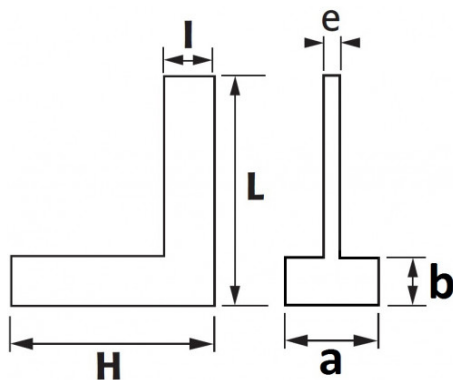

Fotos und Textinhalte ohne Gewähr. Nach Gebrauch vorschriftsgemäß entsorgen. Dokument erstellt am 2024-05-01 19:48:26

Bezeichnung	EINFACHER PRÄZISIONS-WINKELMESSER 200 X 130 MM 90° KLASSE 0
Händlerangabe	E4-200
L (mm)	200
Gewicht (g)	520
l (mm)	26
H (mm)	130
b (mm)	6
e (mm)	6
a (mm)	30
Garantie	O