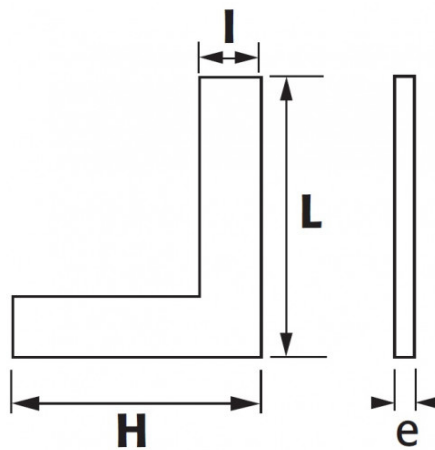

Bezeichnung	EINFACHER PRÄZISIONS-WINKELMESSER 300 X 200 MM 90° KLASSE 1
Händlerangabe	E11-300
L (mm)	300
Gewicht (g)	1180
l (mm)	40
H (mm)	200
e (mm)	8.5
Garantie	O

**Gewährte Garantie**

**O | SAM-WERKZEUG-Garantie**