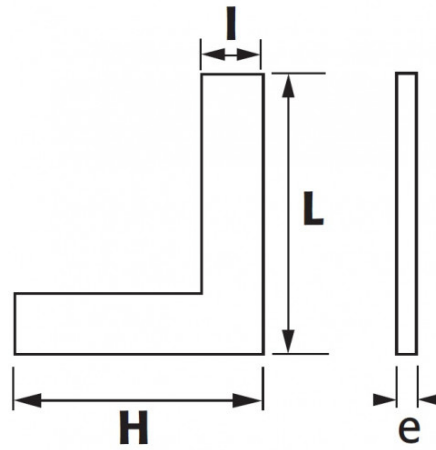

BESCHREIBUNG

Einfache winkelmesser 90° präzision klasse 1

Gehärteter Edelstahl.

NORMEN/RICHTLINIEN

NF E11-103, DIN 875

SPEZIFISCHE DATEN

SAM Outillage

10 rue Camille de Rochetaillée
42000 Saint-Etienne - France

Bezeichnung	EINFACHER PRÄZISIONS-WINKELMESSER 200 X 130 MM 90° KLASSE 1
Händlerangabe	E11-200
L (mm)	200
Gewicht (g)	590
l (mm)	30
H (mm)	130
e (mm)	6.5
Garantie	O

Gewährte Garantie

O | SAM-WERKZEUG-Garantie