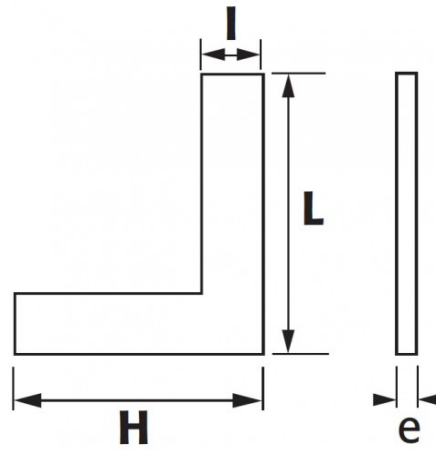

### SAM Outillage

10 rue Camille de Rochetaillée  
42000 Saint-Etienne - France

RCS Saint-Etienne B 338 002 231 | SAS au capital de 8 189 583 €

<https://www.sam-outillage.de/>

Bezeichnung	EINFACHER PRÄZISIONS-WINKELMESSER 100 X 70 MM 90° KLASSE 1
Händlerangabe	E11-100
L (mm)	100
Gewicht (g)	210
I (mm)	20
H (mm)	70
e (mm)	5
Garantie	0