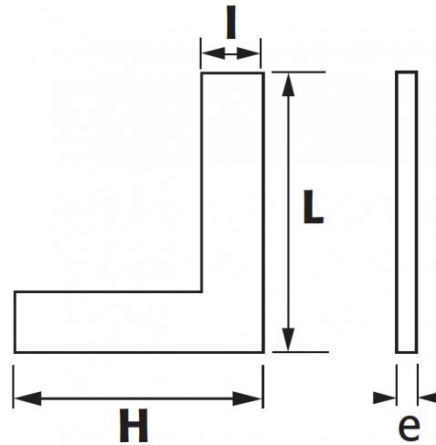

Händlerangabe	L (mm)	Gewicht (g)	l (mm)	H (mm)	e (mm)	Garantie
E11-100	100	210	20	70	5	O
E11-300	300	1180	40	200	8.5	O
E11-200	200	590	30	130	6.5	O
E11-150	150	360	25	100	6	O

Gewährte Garantie

O | SAM-WERKZEUG-Garantie

Unbefristete Garantie auf Werkzeuge, die unter normalen Bedingungen zum Einsatz gelangen.

[>> Mehr erfahren](#)

PRÜFEN, MESSEN UND ANZEICHNEN

SAM Outillage

10 rue Camille de Rochetaillée
42000 Saint-Etienne - France

RCS Saint-Etienne B 338 002 231 | SAS au capital de 8 189 583 €

<https://www.sam-outillage.de/>

Fotos und Textinhalte ohne Gewähr. Nach Gebrauch vorschriftsgemäß entsorgen. Dokument erstellt am 2024-04-30 00:03:42