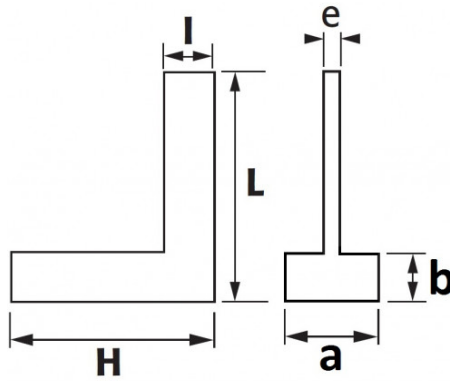

Bezeichnung	EINFACHER PRÄZISIONS-WINKELMESSER 100 X 70 MM 90° KLASSE 1
Händlerangabe	E10-100
L (mm)	100
Gewicht (g)	150
l (mm)	20
H (mm)	70
b (mm)	5
e (mm)	5
a (mm)	25
Garantie	0

Gewährte Garantie

O | SAM-WERKZEUG-Garantie