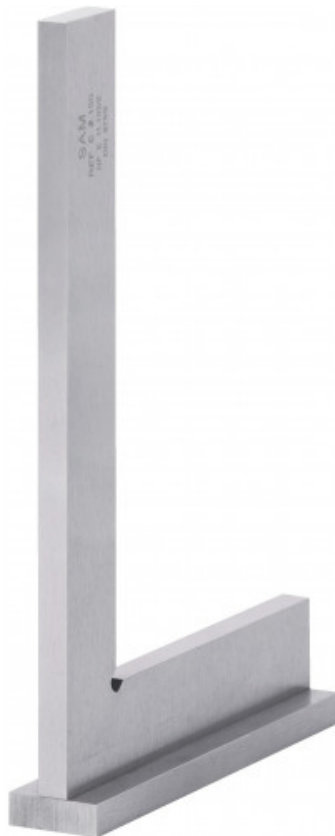

Anschlagwinkel 90° präzision klasse 1

E10-100

E10-...

SAM Outillage

10 rue Camille de Rochetaillée
42000 Saint-Etienne - France

RCS Saint-Etienne B 338 002 231 | SAS au capital de 8 189 583 €

<https://www.sam-outillage.de/>

Fotos und Textinhalte ohne Gewähr. Nach Gebrauch vorschriftsgemäß entsorgen. Dokument erstellt am 2024-04-30 14:37:38

BESCHREIBUNG

Anschlagwinkel 90° präzision klasse 1

Gehärteter Edelstahl.Schraubkappe.

Bezeichnung	EINFACHER PRÄZISIONS-WINKELMESSER 100 X 70 MM 90° KLASSE 1
Händlerangabe	E10-100
L (mm)	100
Gewicht (g)	150
l (mm)	20
H (mm)	70
b (mm)	5
e (mm)	5
a (mm)	25
Garantie	0

Gewährte Garantie

O | SAM-WERKZEUG-Garantie