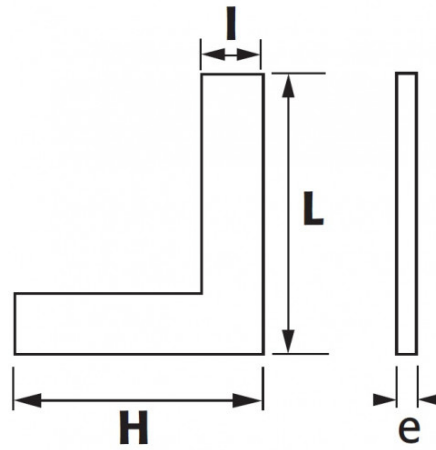

BESCHREIBUNG

Einfache winkelmesser 90° präzision klasse 2

Präzisionsklasse 2: $\pm (20 + L/10) \mu\text{m}$. Gehärteter Edelstahl.

NORMEN/RICHTLINIEN

NF E11-103, DIN 875

SPEZIFISCHE DATEN

SAM Outillage

10 rue Camille de Rochetaillée
42000 Saint-Etienne - France

Bezeichnung	EINFACHER PRÄZISIONS-WINKELMESSER 300 X 180 MM 90° KLASSE 2
Händlerangabe	E1-300
L (mm)	300
Gewicht (g)	920
l (mm)	29
H (mm)	180
e (mm)	7
Garantie	O

Gewährte Garantie

O | SAM-WERKZEUG-Garantie