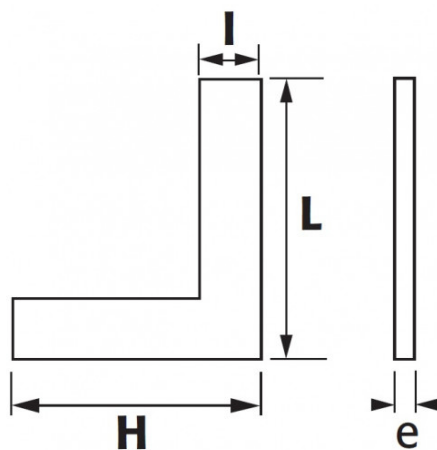

BESCHREIBUNG

Einfache winkelmesser 90° präzision klasse 2

Präzisionsklasse 2: $\pm (20 + L/10) \mu\text{m}$. Gehärteter Edelstahl.

NORMEN/RICHTLINIEN

NF E11-103, DIN 875

SPEZIFISCHE DATEN

SAM Outillage

10 rue Camille de Rochetaillée
42000 Saint-Etienne - France

Bezeichnung	EINFACHER PRÄZISIONS-WINKELMESSER 200 X 130 MM 90° KLASSE 2
Händlerangabe	E1-200
L (mm)	200
Gewicht (g)	330
I (mm)	24.5
H (mm)	130
e (mm)	6
Garantie	O

Gewährte Garantie

O | SAM-WERKZEUG-Garantie