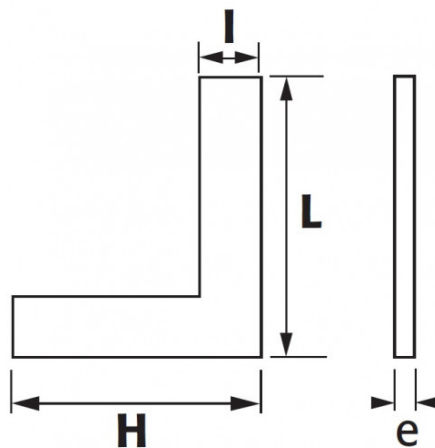

Fotos und Textinhalte ohne Gewähr. Nach Gebrauch vorschriftsgemäß entsorgen. Dokument erstellt am 2024-04-29 09:32:08

Bezeichnung	EINFACHER PRÄZISIONS-WINKELMESSER 150 X 100 MM 90° KLASSE 2
Händlerangabe	E1-150
L (mm)	150
Gewicht (g)	200
l (mm)	19
H (mm)	100
e (mm)	6
Garantie	O