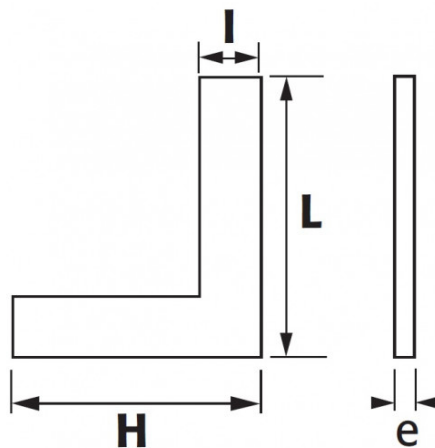

PRÜFEN, MESSEN UND ANZEICHNEN

BESCHREIBUNG

Einfache winkelmesser 90° präzision klasse 2

Präzisionsklasse 2: $\pm (20 + L/10) \mu\text{m}$. Gehärteter Edelstahl.

NORMEN/RICHTLINIEN

NF E11-103, DIN 875

SPEZIFISCHE DATEN

Bezeichnung	EINFACHER PRÄZISIONS-WINKELMESSER 100 X 70 MM 90° KLASSE 2
Händlerangabe	E1-100
L (mm)	100
Gewicht (g)	120
l (mm)	16.5
H (mm)	70
e (mm)	6.5
Garantie	O

Gewährte Garantie

O | SAM-WERKZEUG-Garantie