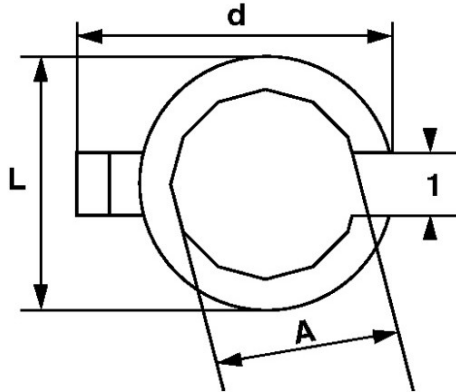

SPEZIFISCHE DATEN

Bezeichnung	STECKNUSS FÜR KLEMPNER SECHSKANT 27 MM
Händlerangabe	DP-27
L (mm)	37
Gewicht (g)	62
l (mm)	23
d (mm)	41
A (mm)	27
Garantie	O

**Gewährte Garantie**

**O | SAM-WERKZEUG-Garantie**