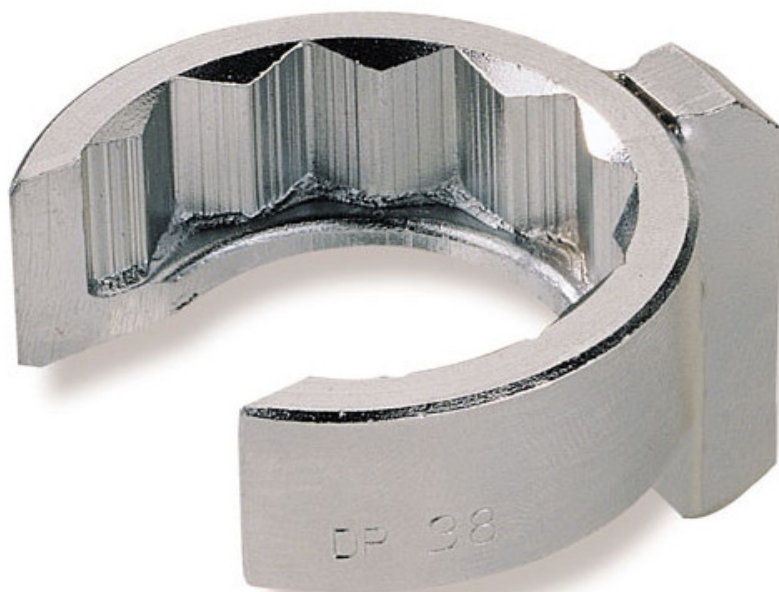

## BESCHREIBUNG

### Installateur-schlüssel, metrisch

Zwölfkant-Stecknüsse mit 1/2"-Antriebsvierkant für eine leichtere Aufnahme. Schulter zum Sichern der Mutter. Zur Verwendung mit Kardangelenken oder Verlängerungen. Offener Schlüssel zur Durchführung des Schlauchs. Vor Rost schützende Verchromung.

SPEZIFISCHE DATEN

Bezeichnung	STECKNUSS FÜR KLEMPNER SECHSKANT 27 MM
Händlerangabe	DP-27
L (mm)	37
Gewicht (g)	62
l (mm)	23
d (mm)	41
A (mm)	27
Garantie	O

**Gewährte Garantie**

**O | SAM-WERKZEUG-Garantie**