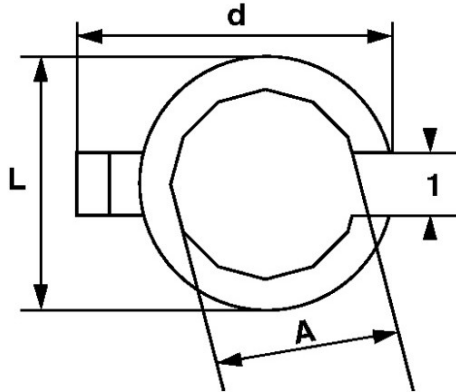

Fotos und Textinhalte ohne Gewähr. Nach Gebrauch vorschriftsgemäß entsorgen. Dokument erstellt am 2024-04-29 10:14:28

BESCHREIBUNG

Installateur-schlüssel, metrisch

Zwölfkant-Stecknüsse mit 12"-Antriebsvierkant für eine leichtere Aufnahme. Schulter zum Sichern der Mutter. Zur Verwendung mit Kardangelenken oder Verlängerungen. Offener Schlüssel zur Durchführung des Schlauchs. Vor Rost schützende Verchromung.

NORMEN/RICHTLINIEN

NF ISO 1174-1

SAM Outillage

10 rue Camille de Rochetaillée
42000 Saint-Etienne - France

RCS Saint-Etienne B 338 002 231 | SAS au capital de 8 189 583 €

<https://www.sam-outillage.de/>

Fotos und Textinhalte ohne Gewähr. Nach Gebrauch vorschriftsgemäß entsorgen. Dokument erstellt am 2024-04-29 10:14:28

SPEZIFISCHE DATEN

Bezeichnung	STECKNUSS FÜR KLEMPNER SECHSKANT 23 MM
Händlerangabe	DP-23
L (mm)	31
Gewicht (g)	52
l (mm)	19
d (mm)	37
A (mm)	23
Garantie	O

Gewährte Garantie

O | SAM-WERKZEUG-Garantie

Unbefristete Garantie auf Werkzeuge, die unter normalen Bedingungen zum Einsatz gelangen.