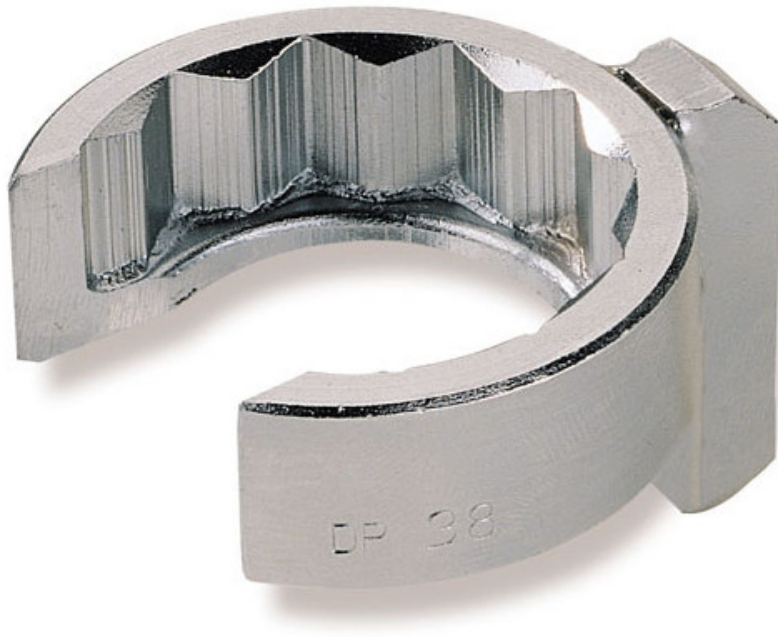

Installateur-schlüssel, metrisch

DP-23

DP-...

SAM Outillage

10 rue Camille de Rochetaillée
42000 Saint-Etienne - France

RCS Saint-Etienne B 338 002 231 | SAS au capital de 8 189 583 €

<https://www.sam-outillage.de/>

Fotos und Textinhalte ohne Gewähr. Nach Gebrauch vorschriftsgemäß entsorgen. Dokument erstellt am 2024-04-29 10:14:28

BESCHREIBUNG

Installateur-schlüssel, metrisch

Zwölfkant-Stecknüsse mit 12"-Antriebsvierkant für eine leichtere Aufnahme. Schulter zum Sichern der Mutter. Zur Verwendung mit Kardangelenken oder Verlängerungen. Offener Schlüssel zur Durchführung des Schlauchs. Vor Rost schützende Verchromung.

SPEZIFISCHE DATEN

Bezeichnung	STECKNUSS FÜR KLEMPNER SECHSKANT 23 MM
Händlerangabe	DP-23
L (mm)	31
Gewicht (g)	52
l (mm)	19
d (mm)	37
A (mm)	23
Garantie	O

Gewährte Garantie

O | SAM-WERKZEUG-Garantie

Unbefristete Garantie auf Werkzeuge, die unter normalen Bedingungen zum Einsatz gelangen.