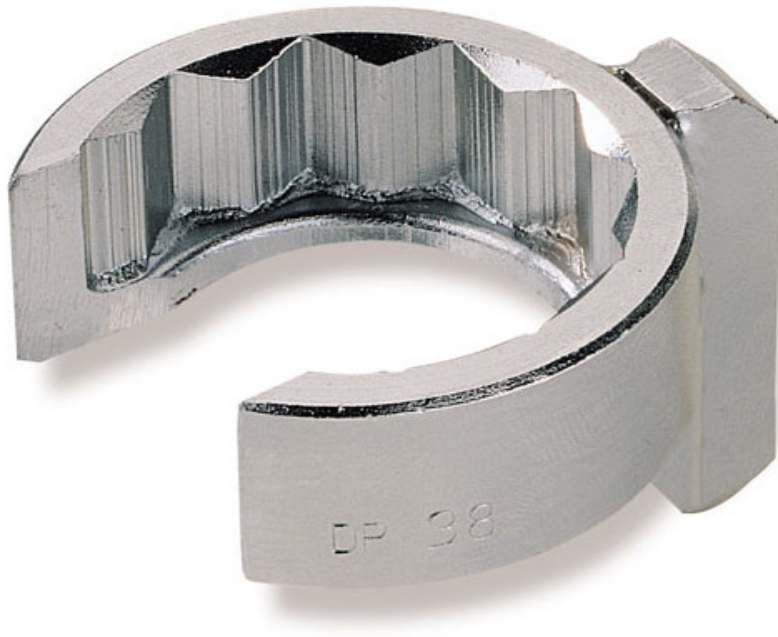

Installateur-schlüssel, metrisch

DP-22

DP-...

SAM Outillage

10 rue Camille de Rochetaillée
42000 Saint-Etienne - France

RCS Saint-Etienne B 338 002 231 | SAS au capital de 8 189 583 €

<https://www.sam-outillage.de/>

Fotos und Textinhalte ohne Gewähr. Nach Gebrauch vorschriftsgemäß entsorgen. Dokument erstellt am 2024-04-29 08:55:47

BESCHREIBUNG

Installateur-schlüssel, metrisch

Zwölfkant-Stecknüsse mit 12"-Antriebsvierkant für eine leichtere Aufnahme. Schulter zum Sichern der Mutter. Zur Verwendung mit Kardangelen oder Verlängerungen. Offener Schlüssel zur Durchführung des Schlauchs. Vor Rost schützende Verchromung.

SPEZIFISCHE DATEN

Bezeichnung	STECKNUSS FÜR KLEMPNER SECHSKANT 22 MM
Händlerangabe	DP-22
L (mm)	30
Gewicht (g)	45
l (mm)	18
d (mm)	36
A (mm)	22
Garantie	O

Gewährte Garantie

O | SAM-WERKZEUG-Garantie

Unbefristete Garantie auf Werkzeuge, die unter normalen Bedingungen zum Einsatz gelangen.