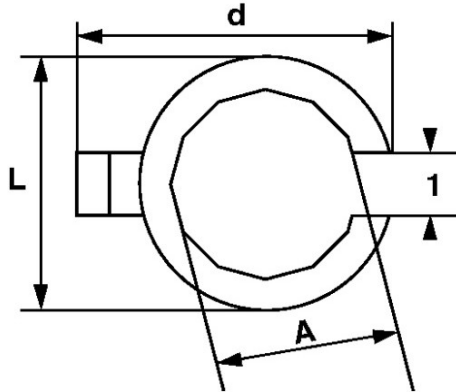

Fotos und Textinhalte ohne Gewähr. Nach Gebrauch vorschriftsgemäß entsorgen. Dokument erstellt am 2024-04-29 08:55:47

BESCHREIBUNG

Installateur-schlüssel, metrisch

Zwölfkant-Stecknüsse mit 12"-Antriebsvierkant für eine leichtere Aufnahme. Schulter zum Sichern der Mutter. Zur Verwendung mit Kardangelen oder Verlängerungen. Offener Schlüssel zur Durchführung des Schlauchs. Vor Rost schützende Verchromung.

NORMEN/RICHTLINIEN

NF ISO 1174-1

SAM Outillage

10 rue Camille de Rochetaillée
42000 Saint-Etienne - France

RCS Saint-Etienne B 338 002 231 | SAS au capital de 8 189 583 €

<https://www.sam-outillage.de/>

Fotos und Textinhalte ohne Gewähr. Nach Gebrauch vorschriftsgemäß entsorgen. Dokument erstellt am 2024-04-29 08:55:47

SPEZIFISCHE DATEN

Bezeichnung	STECKNUSS FÜR KLEMPNER SECHSKANT 22 MM
Händlerangabe	DP-22
L (mm)	30
Gewicht (g)	45
l (mm)	18
d (mm)	36
A (mm)	22
Garantie	O

Gewährte Garantie

O | SAM-WERKZEUG-Garantie

Unbefristete Garantie auf Werkzeuge, die unter normalen Bedingungen zum Einsatz gelangen.