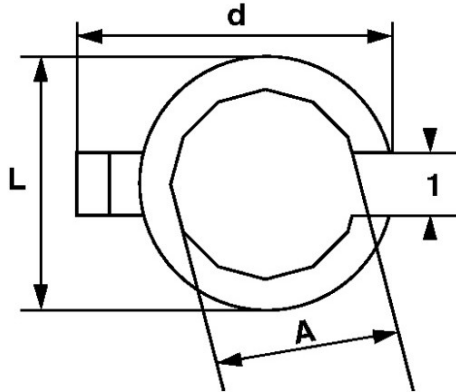

SPEZIFISCHE DATEN

Bezeichnung	STECKNUSS FÜR KLEMPNER SECHSKANT 21 MM
Händlerangabe	DP-21
L (mm)	29
Gewicht (g)	45
l (mm)	17
d (mm)	35
A (mm)	21
Garantie	O

**Gewährte Garantie**

**O | SAM-WERKZEUG-Garantie**