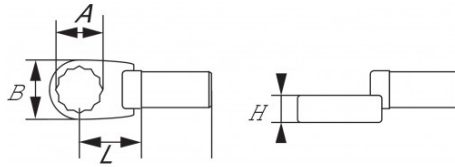

Fotos und Textinhalte ohne Gewähr. Nach Gebrauch vorschriftsgemäß entsorgen. Dokument erstellt am 2024-05-01 15:24:22

BESCHREIBUNG

Rechteckige bits mit ausgelagertem auge 9x12 mm

Hochglanz-Chrom-Finish. Aus Chrom-Vanadium-Stahl geschmiedet. Kompatibel mit allen Drehmomentschlüsseln mit Vierkantaufnahme von 9 mm x 12 mm.

Fotos und Textinhalte ohne Gewähr. Nach Gebrauch vorschriftsgemäß entsorgen. Dokument erstellt am 2024-05-01 15:24:22

SPEZIFISCHE DATEN

Bezeichnung	DYNA-BIT VIERKANT 9 MM X 12 MM MIT VERSETZTEM AUGEN 15 MM
Händlerangabe	DEC0-15
L (mm)	17.5
Gewicht (g)	54
H (mm)	12
A (mm)	15
B (mm)	24.2
Garantie	O