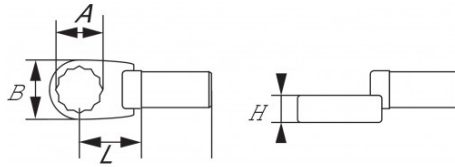

Fotos und Textinhalte ohne Gewähr. Nach Gebrauch vorschriftsgemäß entsorgen. Dokument erstellt am 2024-05-01 22:49:01

BESCHREIBUNG

Rechteckige bits mit ausgelagertem auge 9x12 mm

Hochglanz-Chrom-Finish. Aus Chrom-Vanadium-Stahl geschmiedet. Kompatibel mit allen Drehmomentschlüsseln mit Vierkantaufnahme von 9 mm x 12 mm.

Fotos und Textinhalte ohne Gewähr. Nach Gebrauch vorschriftsgemäß entsorgen. Dokument erstellt am 2024-05-01 22:49:01

SPEZIFISCHE DATEN

Bezeichnung	DYNA-BIT VIERKANT 9 MM X 12 MM MIT VERSETZTEM AUGEN 13 MM
Händlerangabe	DEC0-13
L (mm)	17.5
Gewicht (g)	51
H (mm)	12
A (mm)	13
B (mm)	21.5
Garantie	O