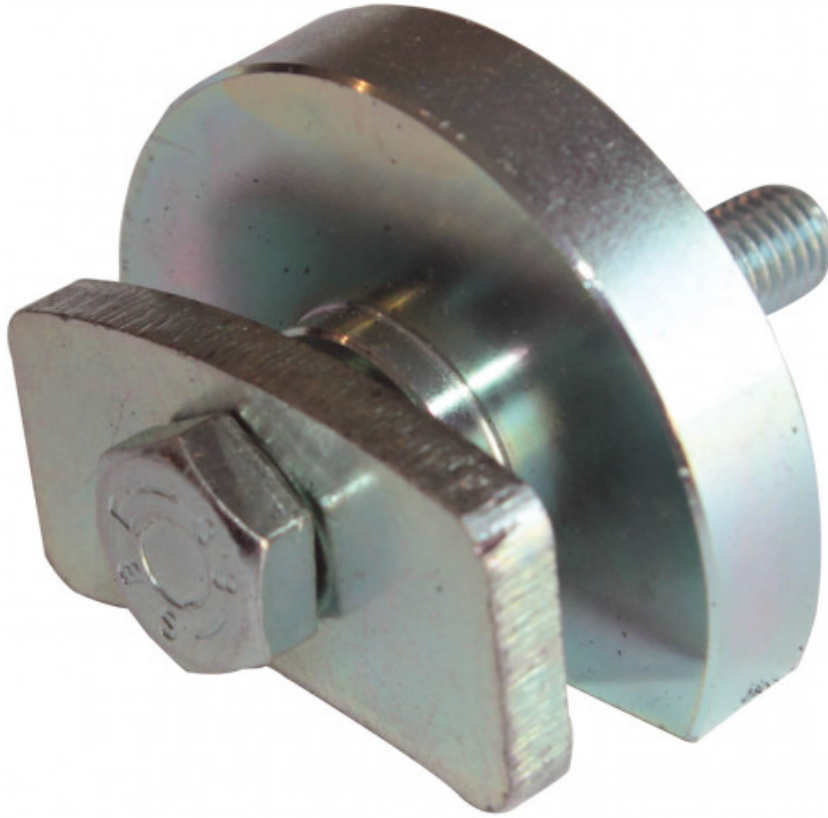

Halierung für einstellbaren fuss dde-9

DDE-8

SAM Outillage

10 rue Camille de Rochetaillée
42000 Saint-Etienne - France

RCS Saint-Etienne B 338 002 231 | SAS au capital de 8 189 583 €

<https://www.sam-outillage.de/>

Fotos und Textinhalte ohne Gewähr. Nach Gebrauch vorschriftsgemäß entsorgen. Dokument erstellt am 2024-04-28 00:07:05

**BESCHREIBUNG**

Halterung für einstellbaren fuß dde-9

Für den einstellbaren Fuß DDE-9 ist eine Stütze erforderlich.

SPEZIFISCHE DATEN

Bezeichnung	HALTERUNG FÜR EINSTELLBAREN FUSS DDE-9
Händlerangabe	DDE-8
Gewicht (kg)	0.28
Garantie	C Verbrauchsmittel

Gewährte Garantie**SAM Outillage**

10 rue Camille de Rochetaillée
42000 Saint-Etienne - France