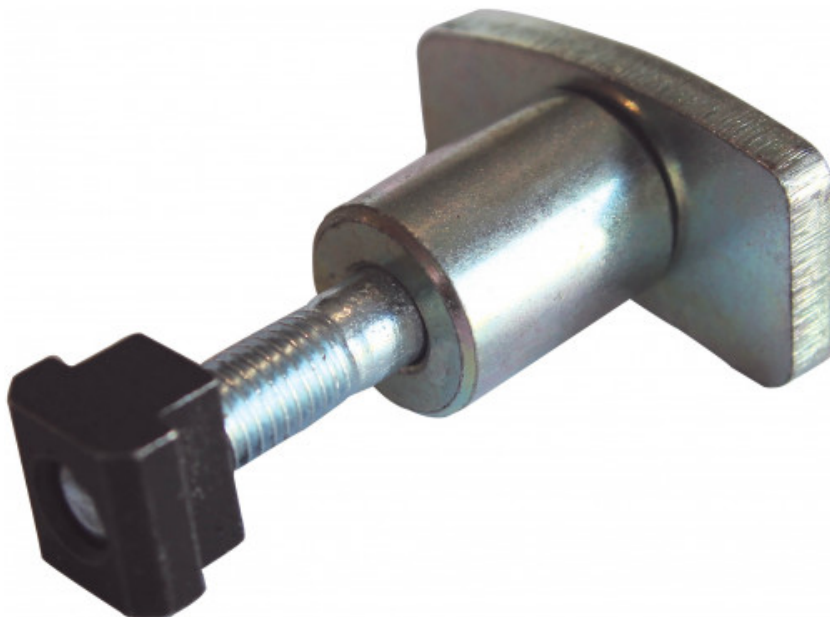

Zentrierwerkzeug für das abziehen von einspritzdüsen

DDE-7

SAM Outillage

10 rue Camille de Rochetaillée
42000 Saint-Etienne - France

RCS Saint-Etienne B 338 002 231 | SAS au capital de 8 189 583 €

<https://www.sam-outillage.de/>

Fotos und Textinhalte ohne Gewähr. Nach Gebrauch vorschriftsgemäß entsorgen. Dokument erstellt am 2024-05-03 08:23:53

**BESCHREIBUNG****Zentrierwerkzeug für das abziehen von einspritzdüsen**

Zentrierwerkzeug zur Montage des unteren Rahmenträgers.

SPEZIFISCHE DATEN

Bezeichnung	ZENTRIERWERKZEUG FÜR DAS ABZIEHEN VON EINSPRITZDÜSEN
Händlerangabe	DDE-7
Gewicht (kg)	0.19
Garantie	C Verbrauchsmittel

Gewährte Garantie**SAM Outillage**

10 rue Camille de Rochetaillée
42000 Saint-Etienne - France