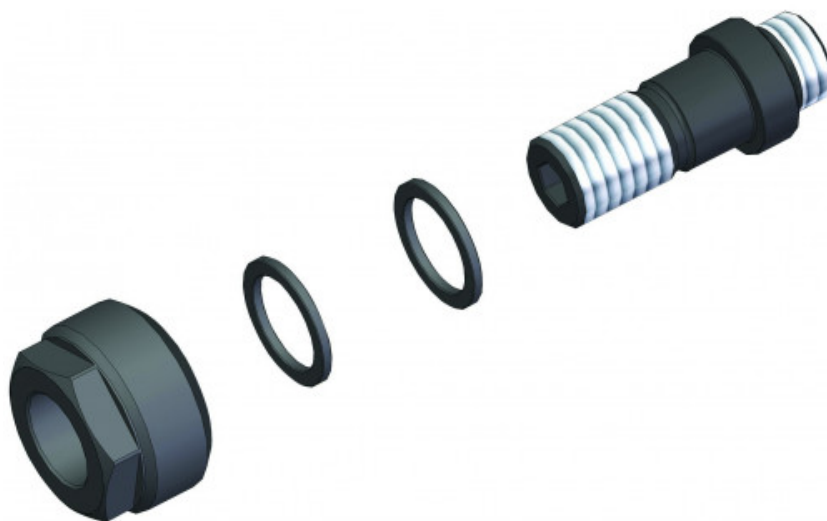

## Doppelverbindung m18 x 1,5

**DDE-10A**

**BESCHREIBUNG****Doppelverbindung m18 x 1,5**

Doppelanschlussschraube M18 X 1,5. Doppelanschlussschraube für Bosch-Einspritzdüsen.

**SPEZIFISCHE DATEN**

Bezeichnung	DOPPELVERBINDUNG M18 X 1,5
Händlerangabe	DDE-10A
Gewicht (kg)	0.21
Garantie	C   Verbrauchsmittel