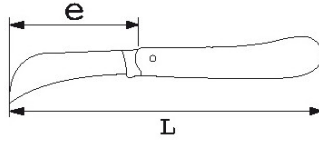

Bezeichnung	OPINEL-MESSER
Händlerangabe	CT-66
L (mm)	210
Gewicht (g)	60
e (mm)	83
Garantie	O SAM-WERKZEUG-Garantie

Gewährte Garantie

O | SAM-WERKZEUG-Garantie

Unbefristete Garantie auf Werkzeuge, die unter normalen Bedingungen zum Einsatz gelangen.