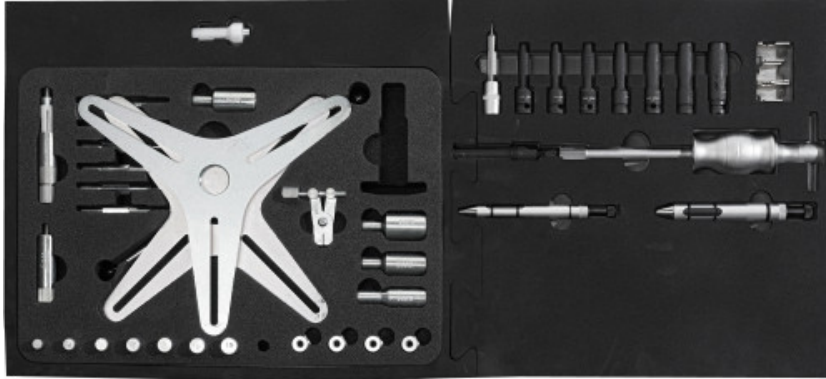

BESCHREIBUNG

Schaumstoffmodul Kupplung komplett mit Werkzeugen bestückt

Werkzeugsortiment 13-teilig für Arbeiten an der Kupplung Abmessungen: 435 mm x 760 mm

SPEZIFISCHE DATEN

Bezeichnung	WERKZEUGSORTIMENT KUPPLUNG AUTO – SCHAUMSTOFFMODUL 5/5
Händlerangabe	CPP-EMBMM
Gewicht (kg)	15
Garantie	O | SAM-WERKZEUG-Garantie

Gewährte Garantie

SAM Outillage

10 rue Camille de Rochetaillée
42000 Saint-Etienne - France

RCS Saint-Etienne B 338 002 231 | SAS au capital de 8 189 583 €

<https://www.sam-outillage.de/>