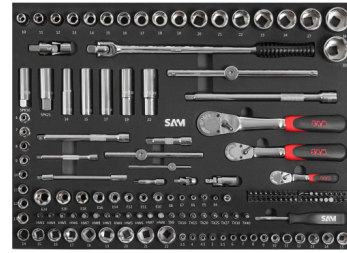

BESCHREIBUNG

WERKSTATTWAGEN 41 - 6 SCHUBL. - GELB - KAR.BAU - 242 WERKZG.

3 gute Bestellgründe: – Spezialsortiment für Karosseriearbeiten.– 242 SAM-Qualitätswerkzeuge– 5 Werkzeugschubladen und 1 beliebig nutzbare Schublade

SAM Outillage

10 rue Camille de Rochetaillée
42000 Saint-Etienne - France

RCS Saint-Etienne B 338 002 231 | SAS au capital de 8 189 583 €

<https://www.sam-outillage.de/>

Fotos und Textinhalte ohne Gewähr.Nach Gebrauch vorschriftsgemäß entsorgen. Dokument erstellt am 2024-04-29 00:15:19