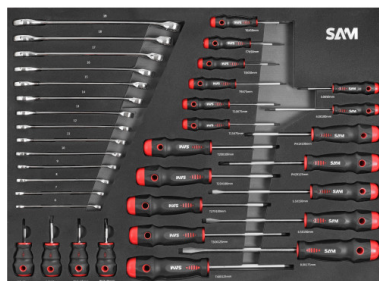

<https://www.sam-outillage.de/>

Fotos und Textinhalte ohne Gewähr. Nach Gebrauch vorschriftsgemäß entsorgen. Dokument erstellt am 2024-04-29 08:00:34

BESCHREIBUNG

WERKSTATTWAGEN 30N - 6 SCHUBL. - ROT - KAR.BAU - 242 WERKZG.