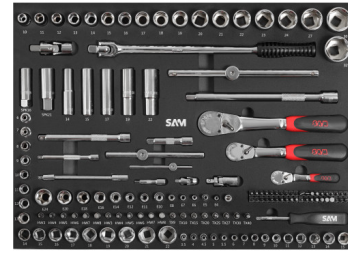

WERKSTATTWAGEN 30N - 6 SCHUBL. - ROT - KAR.BAU - 242 WERKZG.

CPP-242NCAR

SAM Outillage

10 rue Camille de Rochetaillée
42000 Saint-Etienne - France

RCS Saint-Etienne B 338 002 231 | SAS au capital de 8 189 583 €

<https://www.sam-outillage.de/>

Fotos und Textinhalte ohne Gewähr. Nach Gebrauch vorschriftsgemäß entsorgen. Dokument erstellt am 2024-04-29 08:00:34

BESCHREIBUNG

WERKSTATTWAGEN 30N - 6 SCHUBL. - ROT - KAR.BAU - 242 WERKZG.

3 gute Bestellgründe: – Spezialsortiment für Karosseriearbeiten.– 242 SAM-Qualitätswerkzeuge– 5 Werkzeugschubladen und 1 beliebig nutzbare Schublade

SAM Outillage

10 rue Camille de Rochetaillée
42000 Saint-Etienne - France

Werkzeugsortiment 242-tlg. für Karosseriearbeiten in Schaumstoffmodul, mit rotem Werkstattwagen SERVI-630N mit 6 Schubladen.

SPEZIFISCHE DATEN

Bezeichnung	WERKSTATTWAGEN 30N – 6 SCHUBL. – ROT – KAR.BAU – 242 WERKZG.
Händlerangabe	CPP-242NCAR
Gewicht (kg)	94
Behälter	Werkstattwagen
Teilezahl	242
Garantie	Nicht betroffen