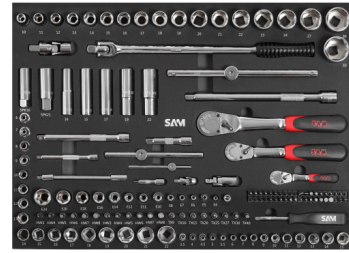

## WERKSTATTWAGEN 30N - 6 SCHUBL. - GRAU - KAR.BAU - 242 WERKZG **CPP-242CAR**

**BESCHREIBUNG**

**WERKSTATTWAGEN 30N - 6 SCHUBL. - GRAU - KAR.BAU - 242 WERKZG**

3 gute Bestellgründe: – Spezialsortiment für Karosseriearbeiten.– 242 SAM-Qualitätswerkzeuge– 5 Werkzeugschubladen und 1 beliebig nutzbare Schublade

**SPEZIFISCHE DATEN**

Bezeichnung	WERKSTATTWAGEN 30N – 6 SCHUBL. – GRAU – KAR.BAU – 242 WERKZG
Händlerangabe	CPP-242CAR
Gewicht (kg)	94
Behälter	Tasche
Teilezahl	242
Garantie	Nicht betroffen

**Gewährte Garantie**