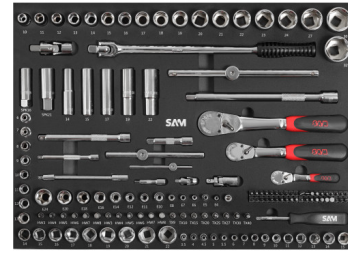

WERKSTATTWAGEN 41 - 6 SCHUBL. - BLAU - KAR.BAU - 242 WERKZG.

CPP-242B

SAM Outillage

10 rue Camille de Rochetaillée
42000 Saint-Etienne - France

RCS Saint-Etienne B 338 002 231 | SAS au capital de 8 189 583 €

<https://www.sam-outillage.de/>

Fotos und Textinhalte ohne Gewähr. Nach Gebrauch vorschriftsgemäß entsorgen. Dokument erstellt am 2024-04-29 12:34:32

BESCHREIBUNG

WERKSTATTWAGEN 41 - 6 SCHUBL. - BLAU - KAR.BAU - 242 WERKZG.

3 gute Bestellgründe: – Spezialsortiment für Karosseriearbeiten.– 242 SAM-Qualitätswerkzeuge– 5 Werkzeugschubladen und 1 beliebig nutzbare Schublade

SAM Outillage

10 rue Camille de Rochetaillée
42000 Saint-Etienne - France

Werkzeugsortiment 242-tlg. für Karosseriearbeiten in Schaumstoffmodul, mit blauem Werkstattwagen SERVI-630N mit 6 Schubladen.

SPEZIFISCHE DATEN

Bezeichnung	WERKSTATTWAGEN 41 – 6 SCHUBL. – BLAU – KAR.BAU – 242 WERKZG.
Händlerangabe	CPP-242B
Gewicht (kg)	94.5
Behälter	Tasche
Teilezahl	242
Garantie	Nicht betroffen