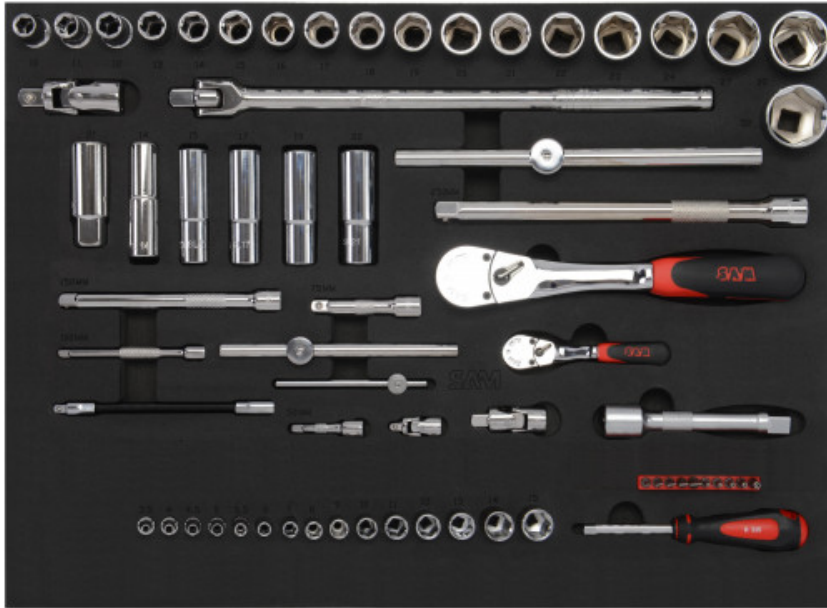

BESCHREIBUNG

Werkzeugsortiment nr. 1, 200-teilig, in schaumstoffmodul 3/3

KOMFORTABEL:

Kohlenwasserstoffbeständige Schaumstoffeinsätze

ZEITGEWINN:

Müheloses Verstauen und Erkennen des Werkzeugs.
Rasches Ergreifen des Werkzeugs über den Fingerring.

SAM Outillage

10 rue Camille de Rochetaillée
42000 Saint-Etienne - France

RCS Saint-Etienne B 338 002 231 | SAS au capital de 8 189 583 €

<https://www.sam-outillage.de/>

Fotos und Textinhalte ohne Gewähr. Nach Gebrauch vorschriftsgemäß entsorgen. Dokument erstellt am 2024-04-19 16:45:10