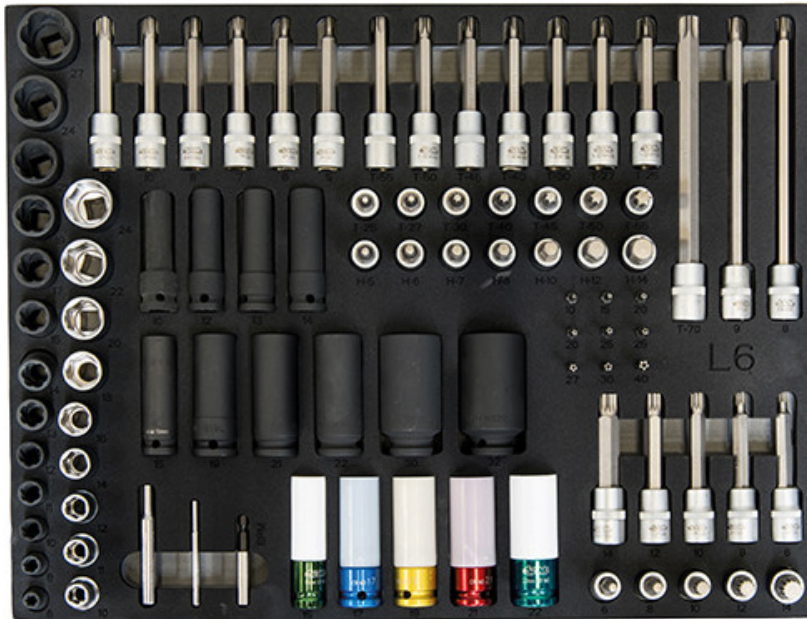

**BESCHREIBUNG**

**Sortiment aus stecknüssen und zubehör, 90-teilig, in schaumstoffmodul 3/3**

ZUSAMMENSETZUNG: x16 Stecknüsse zum Lösen von Muttern:  
 6 mm/8 mm/10 mm/11 mm/12 mm/13 mm/14 mm/15 mm/17 mm/19 mm/21 mm/24 mm/27 mm.x9 Stecknüsse ½" Sechskant  
 10 mm/11 mm/12 mm/14 mm/16 mm/18 mm/20 mm/22 mm/24 mm.x5 schlagfeste Stecknüsse lang mit Kratzschutz:  
 15 mm/17 mm/19 mm/21 mm/22 mm.x11 schlagfeste Stecknüsse ½" lang Sechskant:  
 10 mm/12 mm/13 mm/14 mm/15 mm/19 mm/21 mm/22 mm/30 mm/32 mm/36 mm.x9 5-Kant-Bit:  
 10 mm/15 mm/20x2 mm/25x2 mm/27 mm/30 mm/40 mm.x7 Schraubendrehereinsätze ½" Sechskant Außengewinde: H5 / H6  
 / H7 / H8 / H10 / H12 / H14.x17 Stecknüsse für den Ölwechsel ?".x6 Ölfilter-Aufsätze 24 mm-32 mm.x1 Ölfilterkappe  
 76-/14-kant.x1 Zange für multidirektionale selbstklemmende Schellen.x2 Stecknüsse 5-kant 14 mm/19 mm Vierkant ½".x1  
 Stecknuss für Ölwechsel XZN 16 mm durchbohrt.x1 Getriebeölwannen-Stecknuss VAG XZN 18 mm durchbohrt.x1  
 Ölfilterzange für Pkw.x1 5-kant-Bit auf ½"-Stecknuss.

**Gewährte Garantie**

**O | SAM-WERKZEUG-Garantie**

Unbefristete Garantie auf Werkzeuge, die unter normalen Bedingungen zum Einsatz gelangen.

[>> Mehr erfahren](#)

**Zusammensetzung**

	x 1	Steckschlüsselsatz für rundmuttern und bolzen <b>74NJ-J10</b>
	x 9	Kurze sechskant-steckschlüssel 1/2", metrisch <b>SH-...</b> Ref : 10 - 11 - 12 -14 - 16 - 18 - 20 - 22 - 24 - mm
	x 8	Schraubendrehereinsatz 1/2" ribes® <b>SR-...</b> Ref : 10-5 / 10-6 / 10-7 / 10-8 / 10-10 / 10-12 / 20-8 / 20-9 mm
	x 10	Schraubendrehereinsatz 1/2" XZN® <b>SD-...-...</b> Ref : 5-6 / 5-8 / 5-10 / 5-12 / 5-14 / 10-6 / 10-8 / 10-10 / 10-12 / 10-14 mm
	x 8	Schraubendrehereinsatz 1/2" sechskant <b>SC-...1/2_6_pans</b> Ref : 5-5 / 5-6 / 5-6 / 5-7 / 5-8 / 5-10 / 5-12 / 5-14 mm