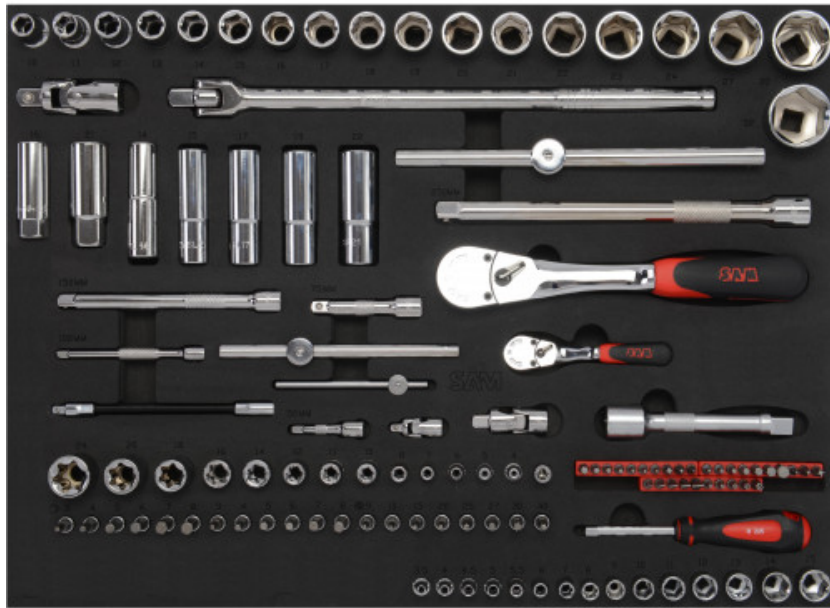

## MODULOSAM®-schaumstoff-platte 1/2" mit 45 Werkzeugen, metrisch

**CP-68MM**

**BESCHREIBUNG**

**MODULOSAM®-schaumstoff-platte 1/2" mit 45 Werkzeugen, metrisch**

Schaumstoffmodul mit 68 Werkzeugen 1/2"-1/4".

**SPEZIFISCHE DATEN**

Bezeichnung	68 WERKZEUGE 1/2" UND 1/4" 68-TEILIG IN SCHAUMSTOFFMODUL 3/3
Händlerangabe	CP-68MM
Gewicht (kg)	6.47

**Gewährte Garantie**

**O | SAM-WERKZEUG-Garantie**

Unbefristete Garantie auf Werkzeuge, die unter normalen Bedingungen zum Einsatz gelangen.

[>> Mehr erfahren](#)

**Zusammensetzung**

 x 17 Kurze sechskant-steckschlüssel 1/2", metrisch  
**SH-...**  
Ref : 10 11 12 13 14 15 16 17 18 19 20 21 22 23 24 27 30 32 mm