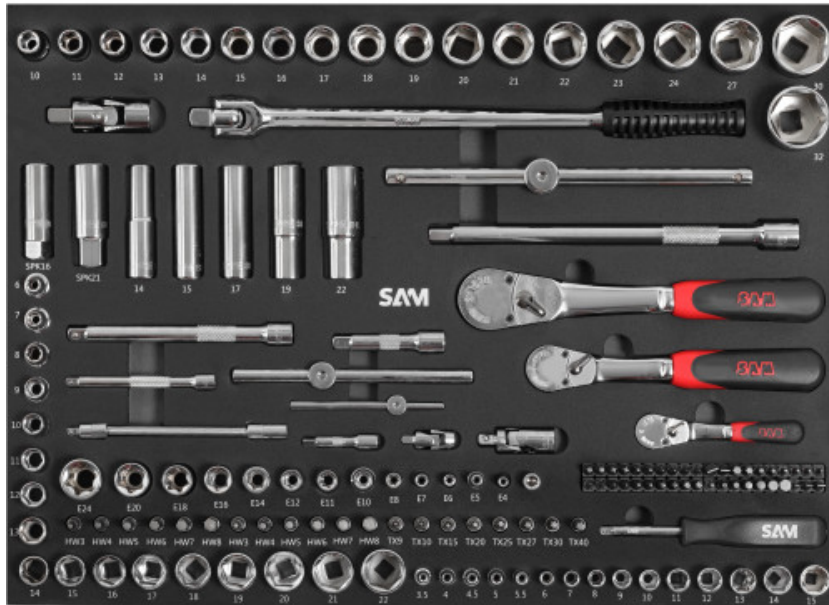

Fotos und Textinhalte ohne Gewähr. Nach Gebrauch vorschriftsgemäß entsorgen. Dokument erstellt am 2024-04-26 07:34:57

BESCHREIBUNG

SCHRAUBWERKZEUGSORTIMENT IN SCHAUMSTOFFMODUL 3/3

Die Vorteile der MODULOSAM-Schaumstoffmodule: - einfache und praktische Verwendung.- maßgeschneidertes Konzept.- perfekte Integration in all unsere Werkstattwagen.

<https://www.sam-outillage.de/>

Gewicht (kg)	8.150
Behälter	Schaumstoffmodul
Teilezahl	138
Garantie	Nur Serien 30N und 41

Gewährte Garantie

O | SAM-WERKZEUG-Garantie

Unbefristete Garantie auf Werkzeuge, die unter normalen Bedingungen zum Einsatz gelangen.

SAM Outillage

10 rue Camille de Rochetaillée
42000 Saint-Etienne - France

RCS Saint-Etienne B 338 002 231 | SAS au capital de 8 189 583 €

<https://www.sam-outillage.de/>

	x 2	<p>STECKNUSS LANG 3/8 SECHSKANT 28 MM</p> <p>JHL-...</p> <p>Ref : 16 - 21</p>
	x 5	<p>Steckschlüssel 3/8" für Torx® schraube</p> <p>JTX-...</p> <p>Ref : 10 - 11 - 12 - 14 - 16</p>
	x 15	<p>Kurze sechskant steckschlüssel 1/4"</p> <p>R-...Douilles_1/4_MM</p> <p>Ref : 3,5 - 4 - 4,5 - 5 - 5,5 - 6 - 7 - 8 - 9 - 10 - 11 - 12 - 13 - 14 - 15</p>
	x 1	<p>1/4" gleitgriff</p> <p>R-120</p>
	x 1	<p>Knarre 1/4" für den einsatz auf baustellen</p> <p>R-157B</p>
	x 2	<p>1/4" gerade verlängerungen</p> <p>R-21...</p> <p>Ref : R-210 - R-211</p>
	x 1	<p>1/4" flexible verlängerung</p> <p>R-220</p>
	x 1	<p>1/4" steckverlängerung</p> <p>R-225</p>
	x 1	<p>1/4" kardangelenk</p> <p>R-240</p>
	x 1	<p>Bit-halter-steckschlüsseleinsatz 1/4"</p> <p>RD-1</p>
	x 6	<p>Schraubendreher-steckschlüssel 1/4" monoblock für inbusschrauben</p> <p>RS-...</p> <p>Ref : 3 - 4 - 5 - 6 - 7 - 8</p>
	x 1	<p>Satz mit schraubendreher-steckschlüsseln 1/4" auf einem ablagegestell</p> <p>RS-J6R</p>
	x 6	<p>Schraubendreher-steckschlüssel 1/4" monoblock für inbusschrauben</p> <p>RS-...</p> <p>Ref : 3 - 4 - 5 - 6 - 7 - 8</p>
	x 1	<p>Satz mit schraubendreher-steckschlüsseln 1/4" auf einem ablagegestell</p> <p>RT-J8R</p>