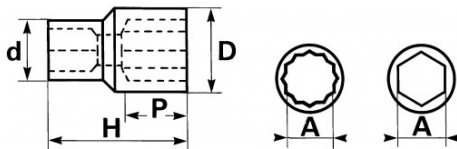

Fotos und Textinhalte ohne Gewähr.Nach Gebrauch vorschriftsgemäß entsorgen. Dokument erstellt am 2024-04-28 15:12:14

SPEZIFISCHE DATEN

Bezeichnung	STECKNUSS SECHSKANT 3/4" 42 MM
Händlerangabe	CH-42
Gewicht (g)	590
H (mm)	65
d (mm)	38
D (mm)	58
P (mm)	30
A (mm)	42
Garantie	O