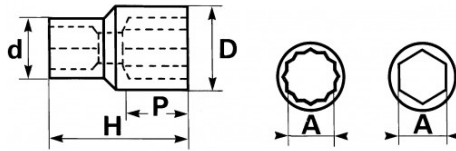

SPEZIFISCHE DATEN

Bezeichnung	STECKNUSS SECHSKANT 3/4" 36 MM
Händlerangabe	CH-36
Gewicht (g)	430
H (mm)	65
d (mm)	39
D (mm)	50
P (mm)	35
A (mm)	36
Garantie	O

**Gewährte Garantie**

**O | SAM-WERKZEUG-Garantie**