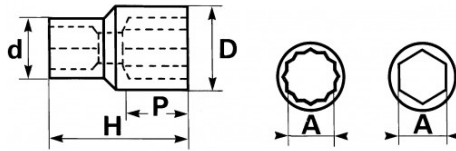

Fotos und Textinhalte ohne Gewähr.Nach Gebrauch vorschriftsgemäß entsorgen. Dokument erstellt am 2024-04-28 08:11:22

SPEZIFISCHE DATEN

Bezeichnung	STECKNUSS SECHSKANT 3/4" 35 MM
Händlerangabe	CH-35
Gewicht (g)	405
H (mm)	65
d (mm)	38
D (mm)	48
P (mm)	30
A (mm)	35
Garantie	O