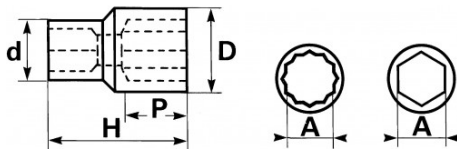

Fotos und Textinhalte ohne Gewähr.Nach Gebrauch vorschriftsgemäß entsorgen. Dokument erstellt am 2024-04-29 02:42:10

SPEZIFISCHE DATEN

Bezeichnung	STECKNUSS SECHSKANT 3/4" 33 MM
Händlerangabe	CH-33
Gewicht (g)	310
H (mm)	56
d (mm)	38
D (mm)	45
P (mm)	25
A (mm)	33
Garantie	O