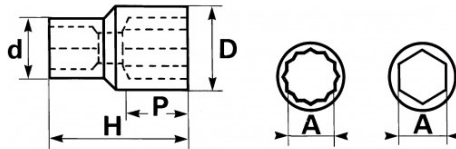

Fotos und Textinhalte ohne Gewähr.Nach Gebrauch vorschriftsgemäß entsorgen. Dokument erstellt am 2024-04-28 09:01:15

SPEZIFISCHE DATEN

Bezeichnung	STECKNUSS SECHSKANT 3/4" 32 MM
Händlerangabe	CH-32
Gewicht (g)	303
H (mm)	56
d (mm)	38
D (mm)	45
P (mm)	25
A (mm)	32
Garantie	O