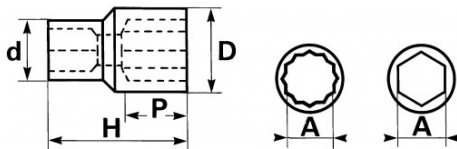

<https://www.sam-outillage.de/>

Fotos und Textinhalte ohne Gewähr.Nach Gebrauch vorschriftsgemäß entsorgen. Dokument erstellt am 2024-04-28 16:46:38

SPEZIFISCHE DATEN

Bezeichnung	STECKNUSS SECHSKANT 3/4" 30 MM
Händlerangabe	CH-30
Gewicht (g)	280
H (mm)	56
d (mm)	36
D (mm)	42.5
P (mm)	25
A (mm)	30
Garantie	O