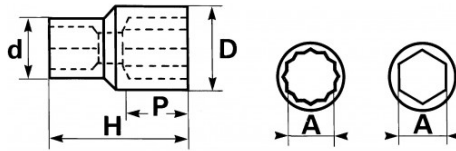

<https://www.sam-outillage.de/>

Fotos und Textinhalte ohne Gewähr.Nach Gebrauch vorschriftsgemäß entsorgen. Dokument erstellt am 2024-04-28 11:51:20

SPEZIFISCHE DATEN

Bezeichnung	STECKNUSS SECHSKANT 3/4" 29 MM
Händlerangabe	CH-29
Gewicht (g)	290
H (mm)	56
d (mm)	36
D (mm)	40.5
P (mm)	25
A (mm)	29
Garantie	O