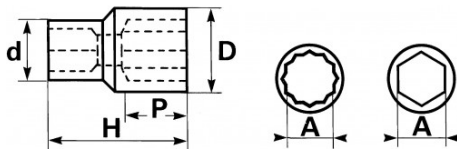

Fotos und Textinhalte ohne Gewähr.Nach Gebrauch vorschriftsgemäß entsorgen. Dokument erstellt am 2024-04-29 02:15:13

SPEZIFISCHE DATEN

Bezeichnung	STECKNUSS SECHSKANT 3/4" 28 MM
Händlerangabe	CH-28
Gewicht (g)	260
H (mm)	54
d (mm)	36
D (mm)	40
P (mm)	25
A (mm)	28
Garantie	O